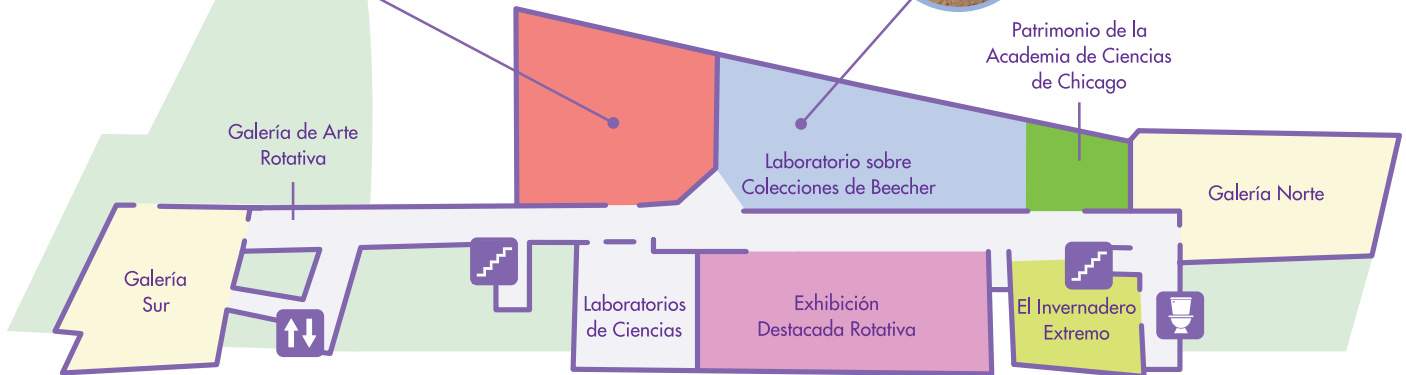

mapa del museo

nivel 1

OBRAS FLUVIALES

Ábrete camino a través de las redes fluviales mientras aprendes sobre los cursos de agua de Chicago.

MISTERIOS DEL PANTANO

Explora los hábitats de los humedales y conoce la colección viva de reptiles, anfibios y diversos invertebrados del Museo.

MANOS AL HABITAT

Nuestros visitantes más pequeños pueden explorar cuevas, una madriguera y un árbol interactivo de dos pisos mientras se disfrazan de sus animalitos favoritos en esta divertida experiencia natural.

nivel 2

REFUGIO DE MARIPOSAS JUDY ISTOCK

Sumérgete en nuestro famoso invernadero tropical con más de 1.000 mariposas.

PASO POR LA NATURALEZA

Un paseo por la ecología de Illinois a través de ecosistemas recreados con sonidos auténticos y animales preservados.

nivel 3

Paseo de Pájaros Micole • Elevador al Jardín de la Azotea • Baños de Género Neutro

PROGRAMAS DIARIOS

HISTORIAS — 11 am, Manos al Habitat

INTERACCIÓN CON ANIMALITOS — Mediodía, Misterios del Pantano