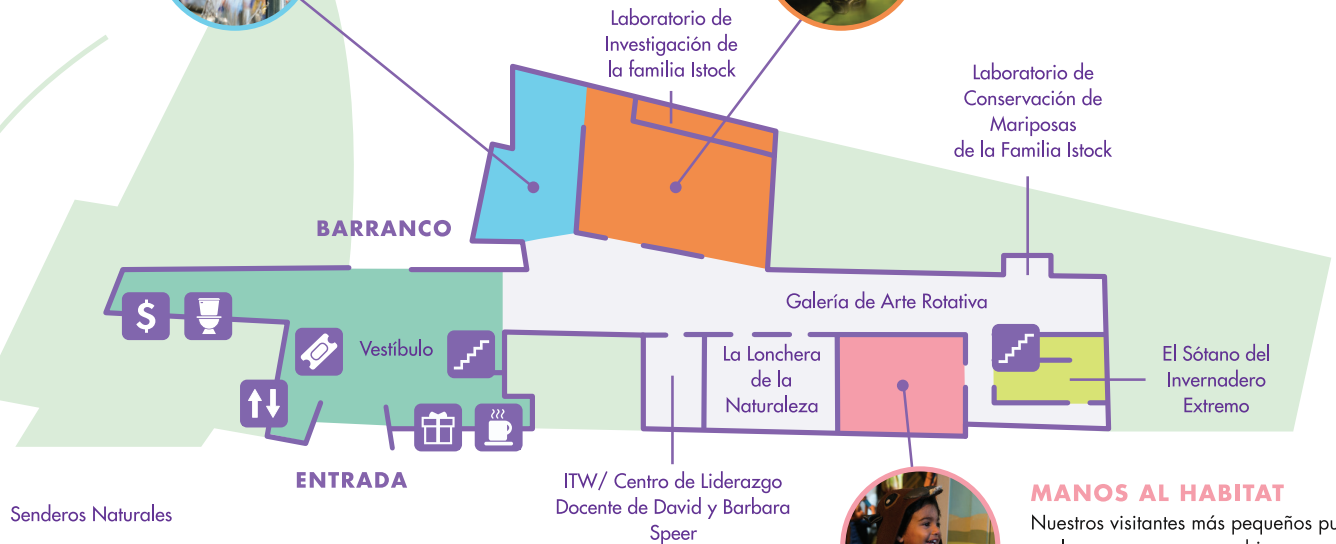

mapa del museo

nivel 1

OBRAS FLUVIALES

Ábrete camino a través de las redes fluviales mientras aprendes sobre los cursos de agua de Chicago.

MISTERIOS DEL PANTANO

Explora los hábitats de los humedales y conoce la colección viva de reptiles, anfibios y diversos invertebrados del Museo.

MANOS AL HABITAT

Nuestros visitantes más pequeños pueden explorar cuevas, una madriguera y un árbol interactivo de dos pisos mientras se disfrazan de sus animalitos favoritos en esta divertida experiencia natural.

nivel 2

REFUGIO DE MARIPOSAS JUDY ISTOCK

Sumérgete en nuestro famoso invernadero tropical con más de 1.000 mariposas.

PASO POR LA NATURALEZA

Un paseo por la ecología de Illinois a través de ecosistemas recreados con sonidos auténticos y animales preservados.

ALIMENTACIÓN ANIMAL — 1pm, Misterios del Pantano

PRIMER VUELO DE MARIPOSAS — 2pm, Refugio de Mariposas